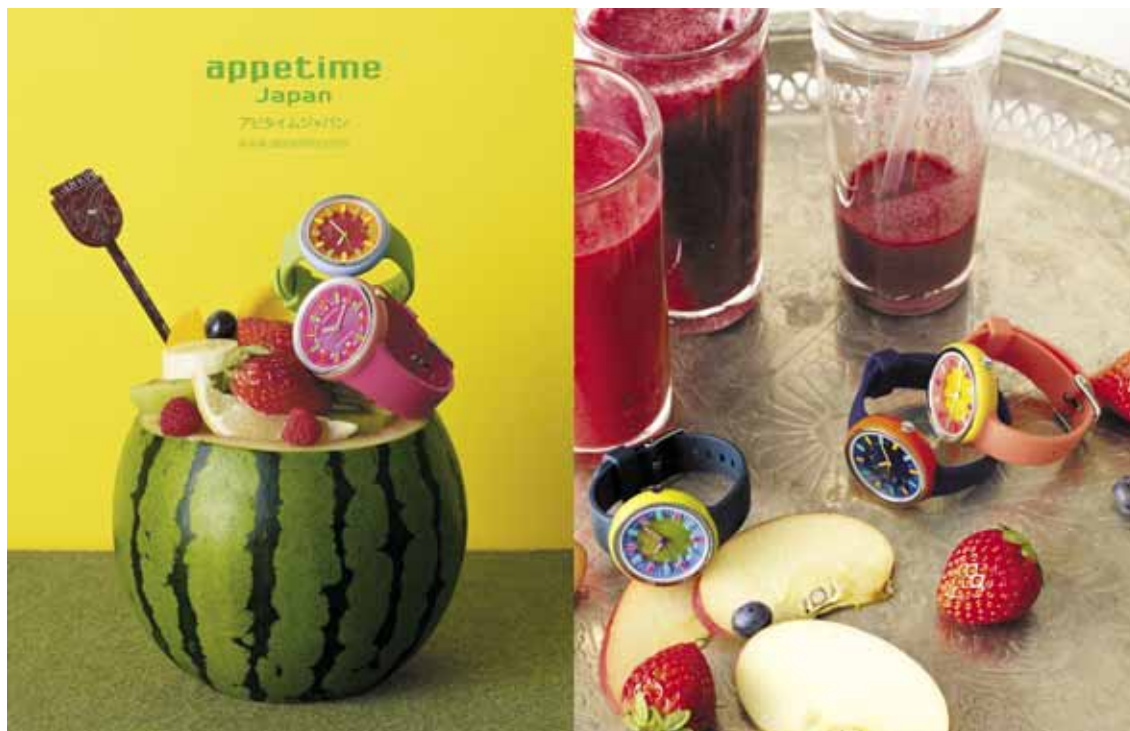

## フレッシュでヘルシーなスムージーをモチーフにしたウオッチ appetimeSmoothie のミニサイズモデル登場！

セイコーインスツル株式会社(略称:SII、社長:鎌田國雄、本社:千葉県千葉市)は、カジュアルウオッチ「appetime(アピタイム)」から、2012年10月に発売した「appetimeSmoothie(スムージー)」のミニサイズモデル「appetimeSmoothie mini」を3月に発売します。

アピタイムは、「身に着けるだけでハッピーな気分になれる」をコンセプトに、2000年に登場したジャパンメイドのカジュアルウオッチで、毎年、身近なテーマをモチーフに、ユニークなコレクションを発表しています。

フレッシュでヘルシーなスムージーをモチーフにした人気のコレクションに、一回り小さいキュートなミニサイズが追加されます。スムージーのとろりとした独特な質感を表現した文字板や、より一層カラフルになったダイヤルなど、アピタイムらしいポップなカラーリングが特徴です。フルーツや野菜をまるごと使ったスムージーからイメージした「トロピカルエナジー」や「ビタミンミックス」などの5種類のカラーを用意しました。